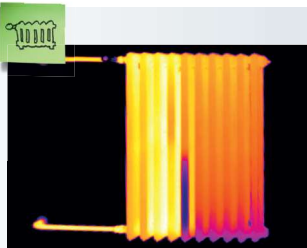

Чому вам потрібен тепловізор.

Перш за все тому, що тепловізори testo дозволять вам збільшити свій прибуток та отримати безліч переваг:

- Виконання сервісних робіт тепловізором запобігає непередбаченим поломкам та втратам коштів від вимушених простоїв.
- Ваші можливості не обмежуються вимірюванням однієї точки, як у пірометрі - ви «бачите» всю поверхню.
- Будь-яке завдання: від енергоаудиту будівель до випробувань в промисловості виконується максимально швидко, заощаджуючи кошти і час.
- Безпомилкова та наочна діагностика гарантує задоволення ваших замовників, будь яку несправність - дефектну ізоляцію патрубків або неефективну роботу системи опалення ви можете одразу продемонструвати на дисплеї приладу.
- Діагностика тепловізором - це високий професійний рівень, який підвищує ваш авторитет та сприяє збільшенню попиту на ваші послуги.

Забезпечення функціонування та якості: визначення несправностей в радіаторах з одного погляду.