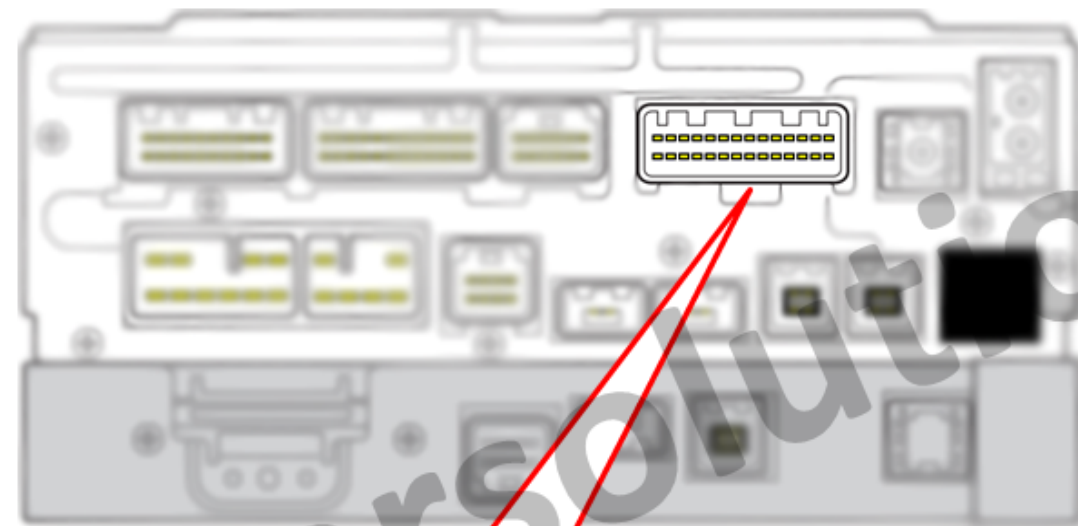

ТЫЛЬНАЯ СТОРОНА МАГНИТОЛЫ

**СХЕМА ПОДКЛЮЧЕНИЯ ДЛЯ LEXUS GEN8 13CY
С(БЕЗ) ВНЕШНИМ НАВИГАЦИОННЫМ БЛОКОМ**

28 PIN ГНЕЗДО ДЛЯ
ПОДКЛЮЧЕНИЯ ВИДЕО
КАБЕЛЯ