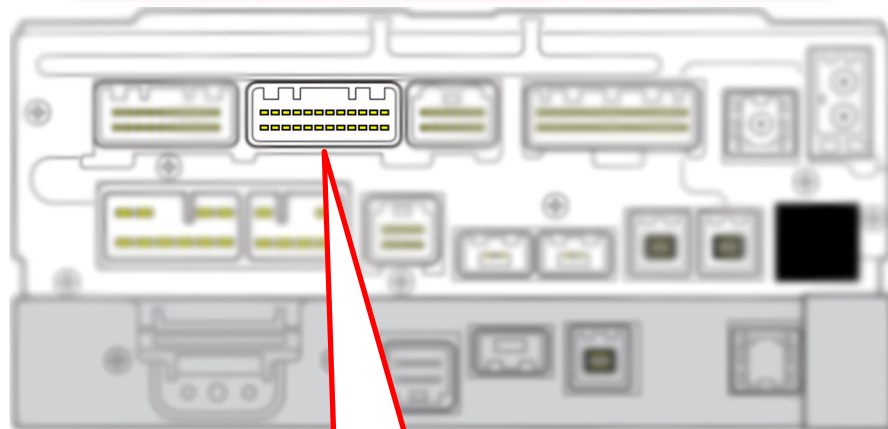

**СХЕМА ПОДКЛЮЧЕНИЯ ДЛЯ LEXUS GEN8 13CY  
С(БЕЗ) ВНЕШНИМ НАВИГАЦИОННЫМ БЛОКОМ**

**ТЫЛЬНАЯ СТОРОНА МАГНИТОЛЫ**

**24 PIN ГНЕЗДО ДЛЯ  
ПОДКЛЮЧЕНИЯ КАМЕРЫ  
ЗАДНЕГО ВИДА**