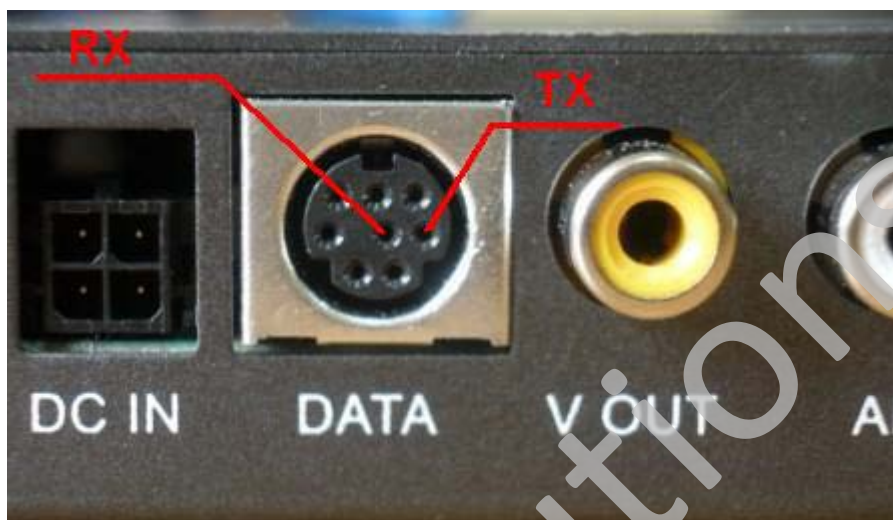

## Распиновка разъемов навигационных систем

#### Распиновка RGB - разъема навигационной системы Phantom:

- Контакт 1 - красный (Red)
- Контакт 2 - зеленый (Green)
- Контакт 3 - VGND
- Контакт 4 - синхро (Synchro)
- Контакт 5 - Синий (Blue)
- Контакт 6 - IR DATA
- Контакт 7 - VCC
- Контакт 9 - AUX+
- Корпус разъема - AUX-