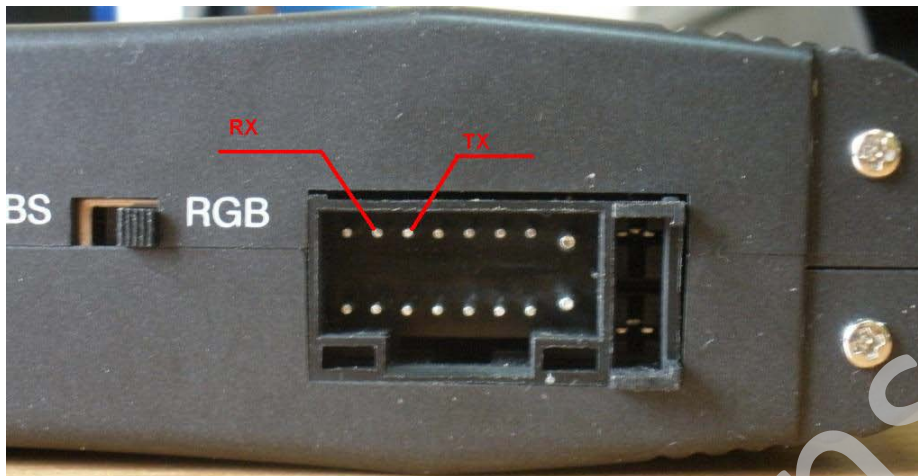

Навигационная система LM7200