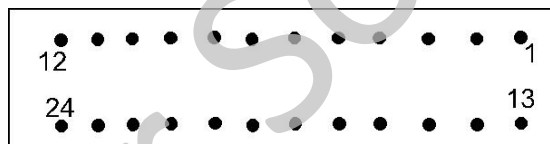

Навигационная система Garmin GVN53

вид со стороны навигации

1. video-	13. video+
2. B	14. GND_RGB
3. R	15. G
4. SYNCH	16. RX
5. TX	17. GND_Digital
6. LEFT	18. n.c.
7. RIGHT	19. GND_Audio
8. MUTE	20. n.c.
9. SP-	21. Sp+
10. N.C.	22. n.c.
11. МАССА	23. n.c.
12. +12В(Аккумулятор)	24. ACC