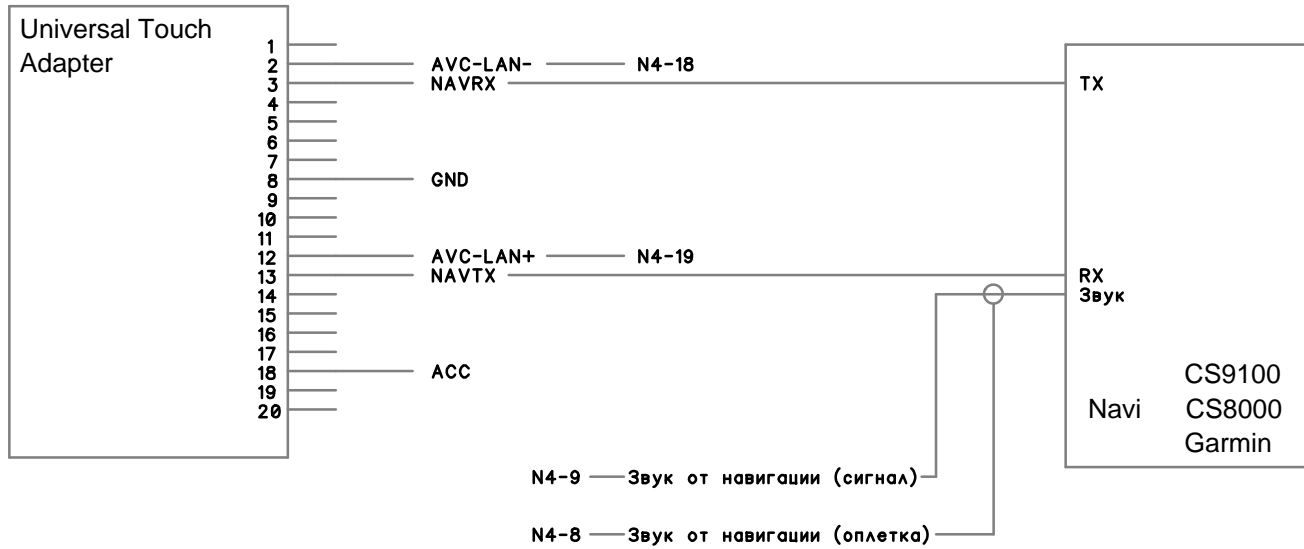

2

1

**Подключение к Toyota-Lexus 2007-2009  
с внешним блоком навигации**

CS9100 (SPT-100)  
Toyota ( Kenwood)

	CS 9100	CS8000	GARMIN
SW1	OFF	OFF	OFF
SW2	ON	ON	ON
SW3	OFF	OFF	OFF
SW4	OFF	OFF	OFF
SW5	ON	OFF	OFF
SW6	OFF	ON	OFF
SW7	OFF	OFF	ON
SW8	OFF	OFF	OFF

Вид со стороны проводов

Вид спереди

2

1

B

B

A

A