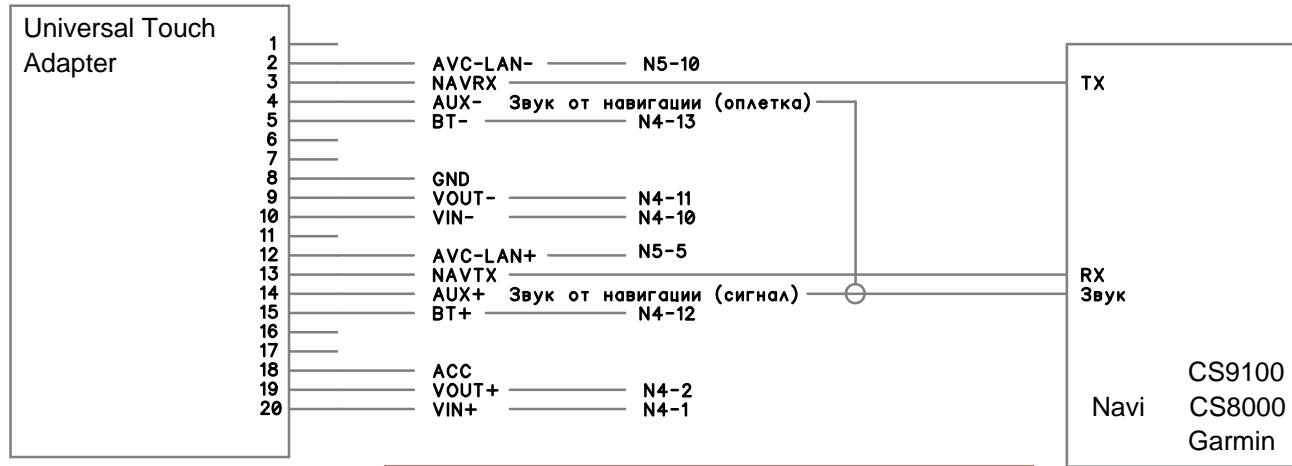

2

1

Подключение к Toyota-Lexus до 2007

BT+ и BT- подключать только если машина оборудована штатным Bluetooth

CS9100 (SPT-100)  
Toyota ( Kenwood)

	CS 9100	CS8000	GARMIN
SW1	OFF	OFF	OFF
SW2	OFF	OFF	OFF
SW3	OFF	OFF	OFF
SW4	OFF	OFF	OFF
SW5	ON	OFF	OFF
SW6	OFF	ON	OFF
SW7	OFF	OFF	ON
SW8	OFF	OFF	OFF