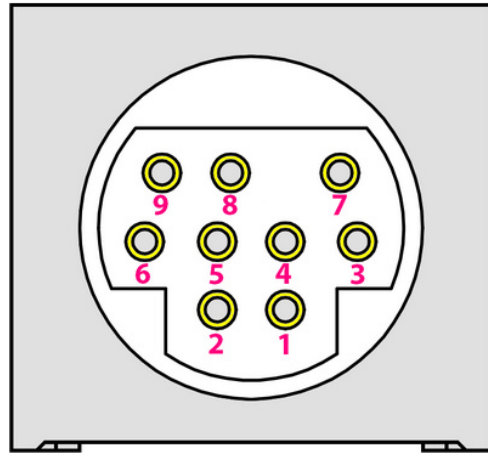

## Распиновка RGB кабеля для CS9100

RGB гнездо	Назначение провода	Цвет провода
1	RGB Red (видеосигнал)	Розовый
2	RGB Green (видеосигнал)	Зелёный
5	RGB Blue (видеосигнал)	Желтый
4	RGB Sync (видеосигнал)	Серый
3	RGB GND (видеосигнал)	Черный
8	Правый канал (аудио сигнал)	Белый
9	Левый канал (аудио сигнал)	Коричневый
Экран коннектора	Земля (аудио сигнал)	Черный

## Распиновка DATA кабеля для CS9100

DATA гнездо	Назначение провода	Цвет провода
3	Tx Navi (управление)	Белый
4	Rx Navi (управление)	Коричневый
2	Активация камеры заднего вида, подключить к проводу +12V, плафона заднего хода	Черный