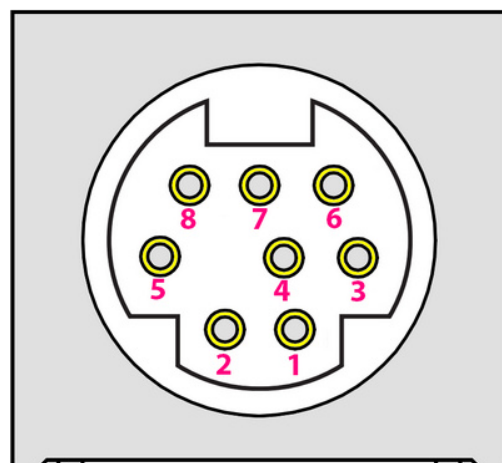

## Распиновка RGB кабеля для CS9100

RGB гнездо	Назначение провода	Цвет провода
1	RGB Red (видеосигнал)	Розовый
2	RGB Green (видеосигнал)	Зелёный
5	RGB Blue (видеосигнал)	Желтый
4	RGB Sync (видеосигнал)	Серый
3	RGB GND (видеосигнал)	Черный
8	Правый канал (аудио сигнал)	Белый
9	Левый канал (аудио сигнал)	Коричневый
Экран коннектора	Земля (аудио сигнал)	Черный

## Распиновка DATA кабеля для CS9100

DATA гнездо	Назначение провода	Цвет провода
3	Tx Navi (управление)	Белый
4	Rx Navi (управление)	Коричневый
2	Активация камеры заднего вида, подключить к проводу +12V, плафона заднего хода	Черный