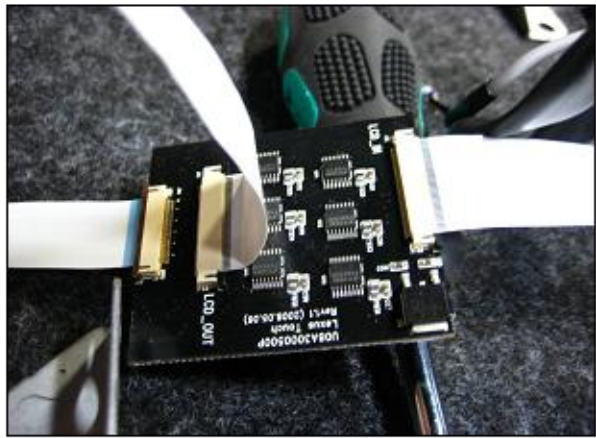

LEXUS LS 460 TOUCH INTERFACE

INSTALL MANUAL

STEP 3